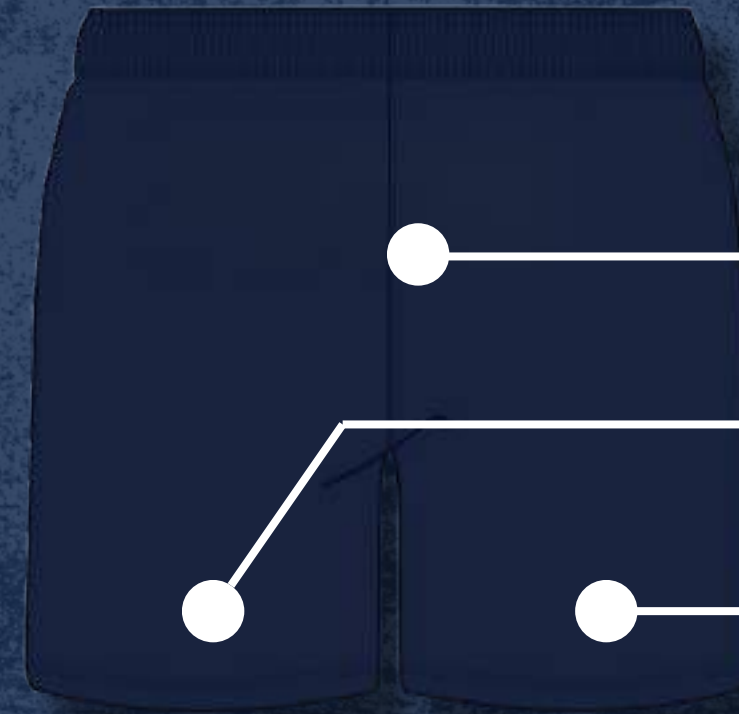

PÔLE TEXTILE

PÔLE TEXTILE

QU'EST-CE QUE LE PÔLE TEXTILE?

VOUS RETROUVerez DANS CE PÔLE TOUTES NOS OFFRES D'ÉQUIPEMENTS ET NOTAMMENT LES OFFRES POUR LES TENUES DE MATCH DES ÉQUIPES SÉNIORS.

CHAQUE MAILLOT EST UNIQUE DE PAR SA COULEUR, SES SPONSORS OU SES MOTIFS. IL REPRÉSENTE L'ÂME D'UN CLUB.

NOUS CONTACTER POUR LES PRIX

PARTENAIRE SHORTS SÉNIORS

FACE

DOS

BAS AVANT

FESSES

BAS GAUCHE

BAS DROIT